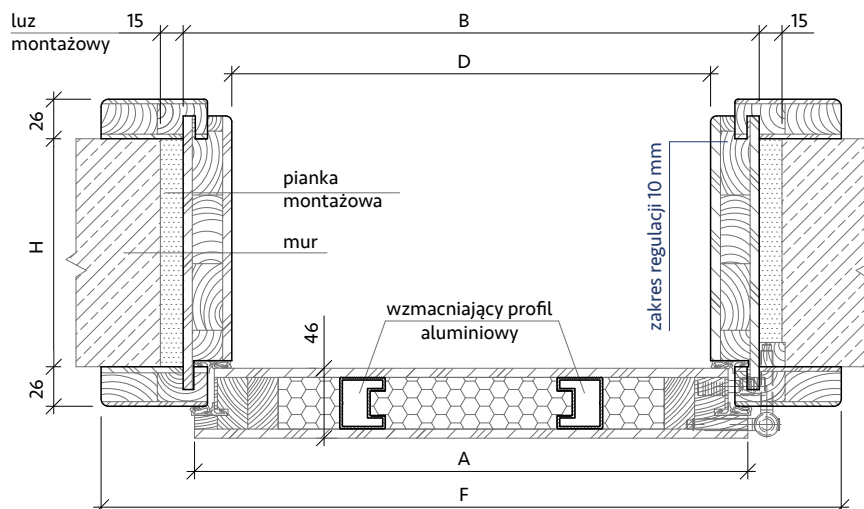

Znaczenie symboli

- A - szerokość skrzydła
- B - szerokość zewnętrzna ościeżnicy
- C - wysokość zewnętrzna ościeżnicy
- D - szerokość światła przejścia
- E - wysokość światła przejścia
- F - szerokość zewnętrzna ościeżnicy z opaską
- G - wysokość zewnętrzna ościeżnicy z opaską
- H - zakres ościeżnicy 100 mm - 300 mm

Oferujemy także możliwość zamówienia ościeżnic o zakresie powyżej 300 mm.

Jeśli jesteś zainteresowany takim rozwiązaniem, prosimy o kontakt z naszym działem handlowym, który przygotuje dla Ciebie indywidualną ofertę. Jesteśmy pewni, że znajdziemy odpowiednie rozwiązanie dla Twojego projektu.