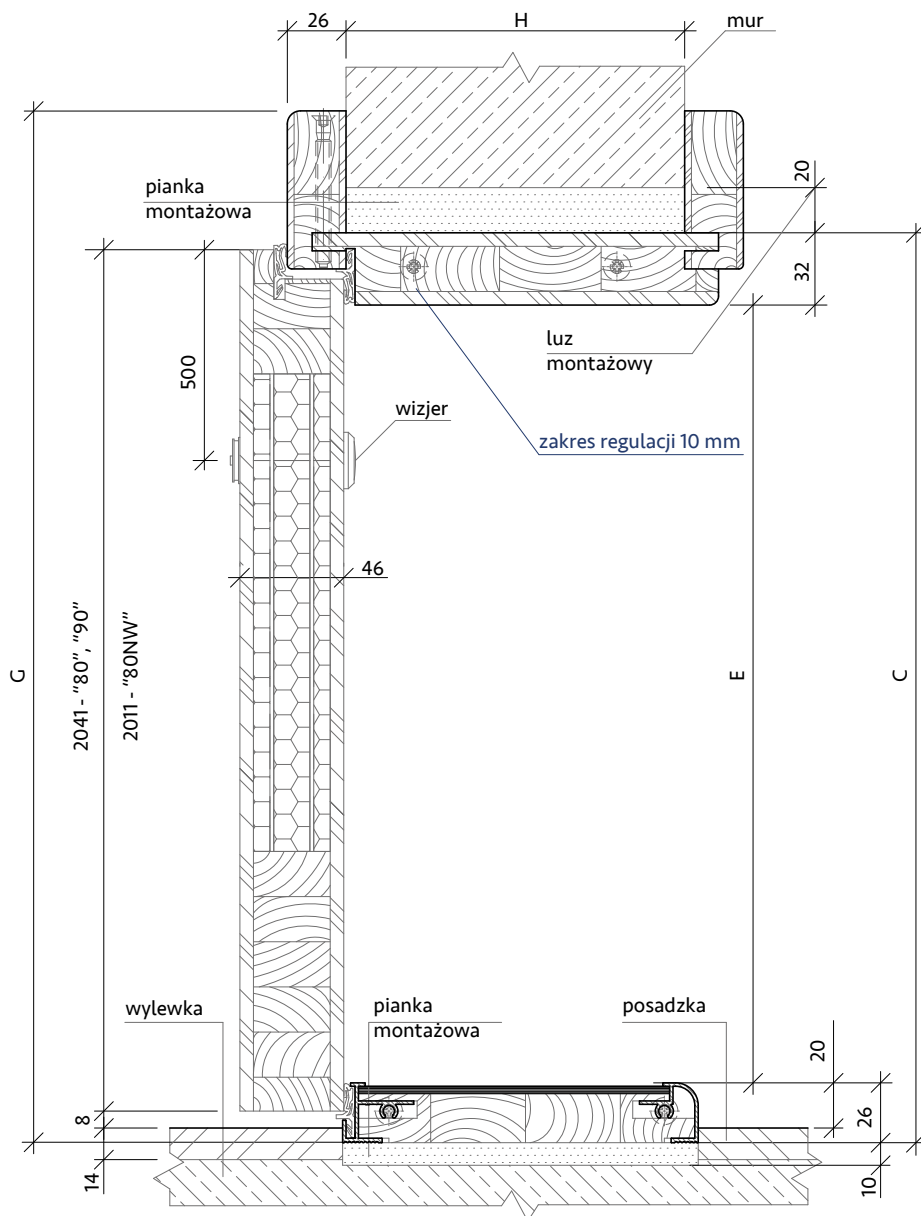

- A** ramiak z drewna klejonego
- B** aluminiowy profil wzmacniający
- C** płyta dźwiękochłonna
- D** płyta MDF o grubości 6 mm
- E** okleina PCV
- F** ościeżnica
- G** próg aluminiowy z wkładką drewnianą w wybranej okleinie
- H** uszczelka
- I** gniazdo na bolec antywyważeniowy
- J** zawias 3D*

*umożliwia regulację w trzech płaszczyznach

Dostępne progi

inox

czarny

patina

Dostępne systemy

Wymiary

Rozmiar drzwi	Całkowita szerokość skrzydła	Szerokość zewnętrzna ościeżnicy	Wysokość zewnętrzna ościeżnicy	Szerokość światła przejścia	Wysokość światła przejścia	Szerokość zew. ościeżnicy z opaską	Wysokość zew. ościeżnicy z opaską	Zalecana szerokość otworu montażowego	Zalecana wysokość otworu montażowego
	Wymiar A	Wymiar B	Wymiar C	Wymiar D	Wymiar E	Wymiar F	Wymiar G	Wymiar B + 30mm	Wymiar C + 30mm
„80”	853 mm	865 mm	2061 mm	801 mm	2003 mm	973 mm	2115 mm	895 mm	2091 mm
„80NW”	803 mm	815 mm	2031 mm	751 mm	1973 mm	923 mm	2085 mm	845 mm	2061 mm
„90”	953 mm	965 mm	2061 mm	901 mm	2003 mm	1073 mm	2115 mm	995 mm	2091 mm

Ościeżnica drewniana regulowana

Rysunki techniczne

KR CENTER[®]

producent drzwi

Znaczenie symboli

- A - szerokość skrzydła
- B - szerokość zewnętrzna ościeżnicy
- C - wysokość zewnętrzna ościeżnicy
- D - szerokość światła przejścia
- E - wysokość światła przejścia
- F - szerokość zewnętrzna ościeżnicy z opaską
- G - wysokość zewnętrzna ościeżnicy z opaską
- H - zakres ościeżnicy 100 mm - 300 mm