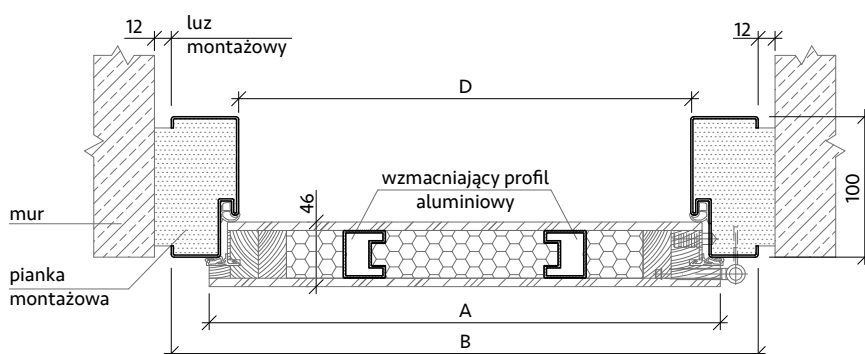

*umożliwia regulację w trzech płaszczyznach

Dostępne progi

inox

Dostępne systemy

Wymiary

	Całkowita szerokość skrzydła	Szerokość zewnętrzna ościeżnicy	Wysokość zewnętrzna ościeżnicy	Szerokość światła przejścia	Wysokość światła przejścia	Zalecana szerokość otworu montażowego	Zalecana wysokość otworu montażowego
Rozmiar drzwi	Wymiar A	Wymiar B	Wymiar C	Wymiar D	Wymiar E		
„80”	845 mm	896 mm	2067 mm	800 mm	2000 mm	920 mm	2080 mm
„90”	945 mm	996 mm	2067 mm	900 mm	2000 mm	1020 mm	2080 mm

Ościeżnica stalowa pełna

Rysunki techniczne

KR CENTER
producent drzwi

Znaczenie symboli

- A - szerokość skrzydła
- B - szerokość zewnętrzna ościeżnicy
- C - wysokość zewnętrzna ościeżnicy
- D - szerokość światła przejścia
- E - wysokość światła przejścia