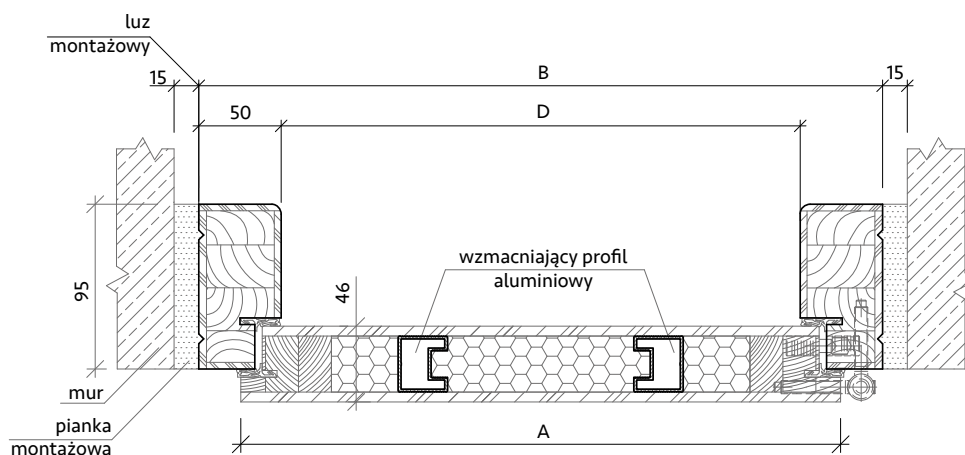

*umożliwia regulację w trzech płaszczyznach

Dostępne progi

inox

czarny

patina

Dostępne systemy

Wymiary

Rozmiar drzwi	Całkowita szerokość skrzydła	Szerokość zewnętrzna ościeżnicy	Wysokość zewnętrzna ościeżnicy	Szerokość światła przejścia	Wysokość światła przejścia	Zalecana szerokość otworu montażowego	Zalecana wysokość otworu montażowego
	Wymiar A	Wymiar B	Wymiar C	Wymiar D	Wymiar E	Wymiar B + 30mm	Wymiar C + 30mm
„80”	853 mm	901 mm	2080 mm	801 mm	2003 mm	931 mm	2110 mm
„80NW”	803 mm	851 mm	2050 mm	751 mm	1973 mm	881 mm	2080 mm
„90”	953 mm	1001 mm	2080 mm	901 mm	2003 mm	1031 mm	2110 mm

Ościeżnica drewniana pełna

Rysunki techniczne

KR CENTER
producent drzwi

Znaczenie symboli

- A - szerokość skrzydła
- B - szerokość zewnętrzna ościeżnicy
- C - wysokość zewnętrzna ościeżnicy
- D - szerokość światła przejścia
- E - wysokość światła przejścia