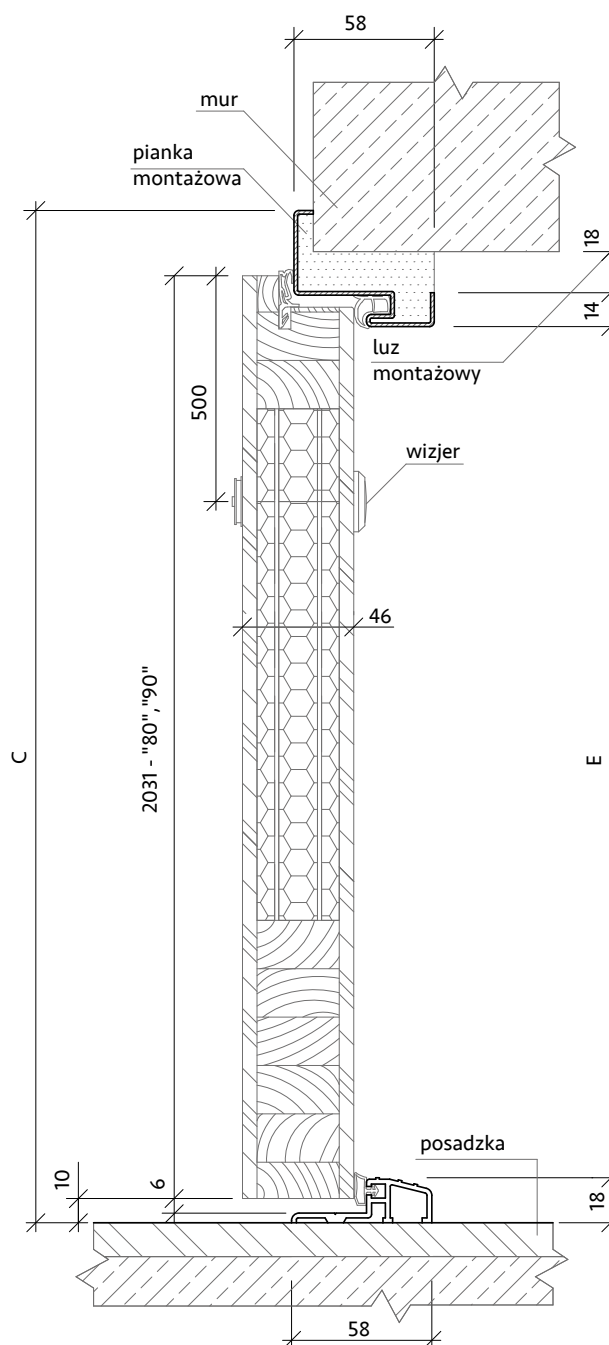

Ościeznica stalowa półwkowa

Rysunki techniczne

KR CENTER
producent drzwi

Znaczenie symboli

- A - szerokość skrzydła
- B - szerokość zewnętrzna ościeznicy
- C - wysokość zewnętrzna ościeznicy
- D - szerokość światła przejścia
- E - wysokość światła przejścia