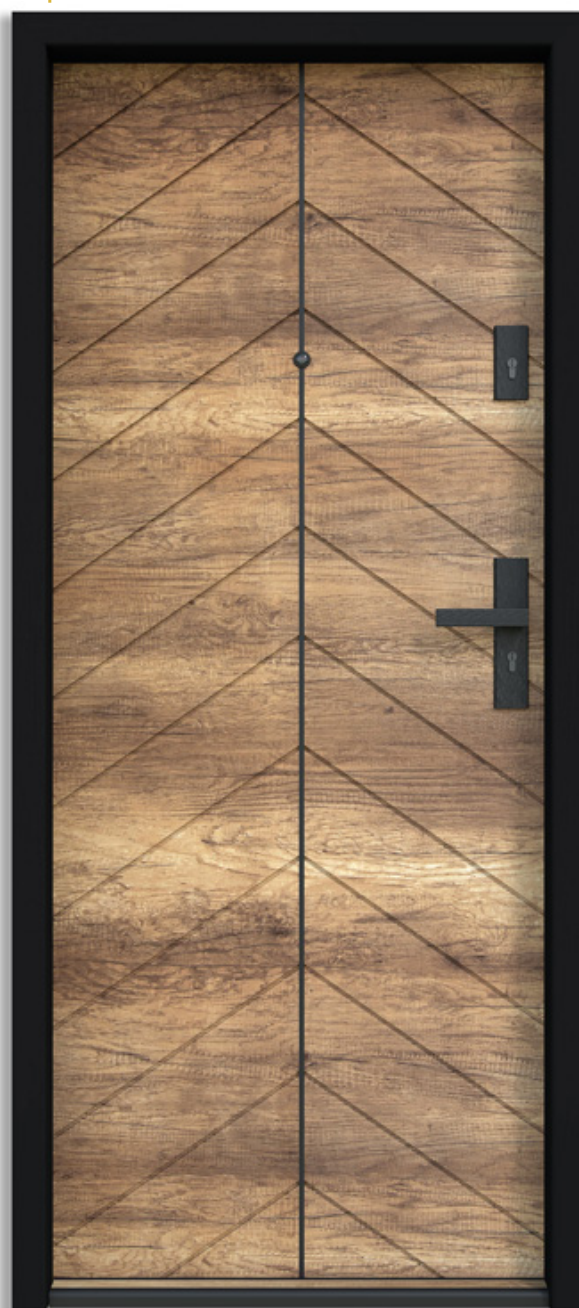

próg

kolor na zdjęciu: dąb szary

kolor na zdjęciu: kaszmir jasny

B-74

kolor na zdjęciu: dąb wiosenny

Ważne!

Drzwi Bastion standardowo wyposażone są w wizjer. Aby zrezygnować z wizjera lub otrzymać go oddzielnie, **prosimy o informację na formularzu zamówienia.**

 Popularne

B-75

kolor na zdjęciu: bagienny horyzont z czarną ościeżnicą

B-76

kolor na zdjęciu: sonoma

B-77

kolor na zdjęciu: biały

NOWOŚĆ!