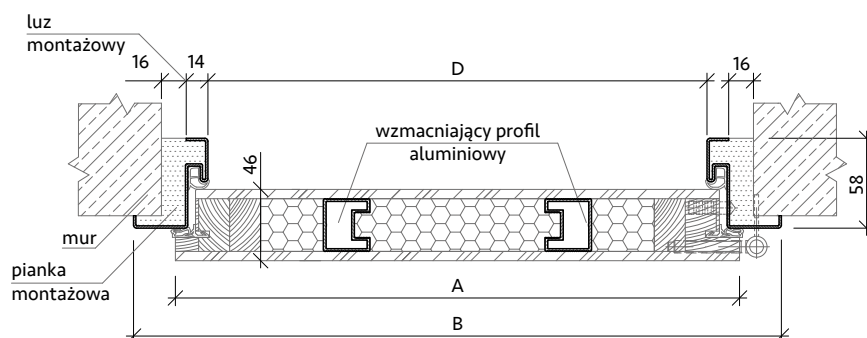

*umożliwia regulację w trzech płaszczyznach

Dostępne progi

inox

Dostępne systemy

Basic

Wymiary

	Całkowita szerokość skrzydła	Szerokość zewnętrzna ościeznicy	Wysokość zewnętrzna ościeznicy	Szerokość światła przejścia	Wysokość światła przejścia	Zalecana szerokość otworu montażowego	Zalecana wysokość otworu montażowego
Rozmiar drzwi	Wymiar A	Wymiar B	Wymiar C	Wymiar D	Wymiar E		
„80”	845 mm	896 mm	2067 mm	800 mm	2000 mm	860 mm	2050 mm
„90”	945 mm	996 mm	2067 mm	900 mm	2000 mm	960 mm	2050 mm

Ościeznica stalowa półwkowa

Rysunki techniczne

KR CENTER
producent drzwi

Znaczenie symboli

- A - szerokość skrzydła
- B - szerokość zewnętrzna ościeznicy
- C - wysokość zewnętrzna ościeznicy
- D - szerokość światła przejścia
- E - wysokość światła przejścia