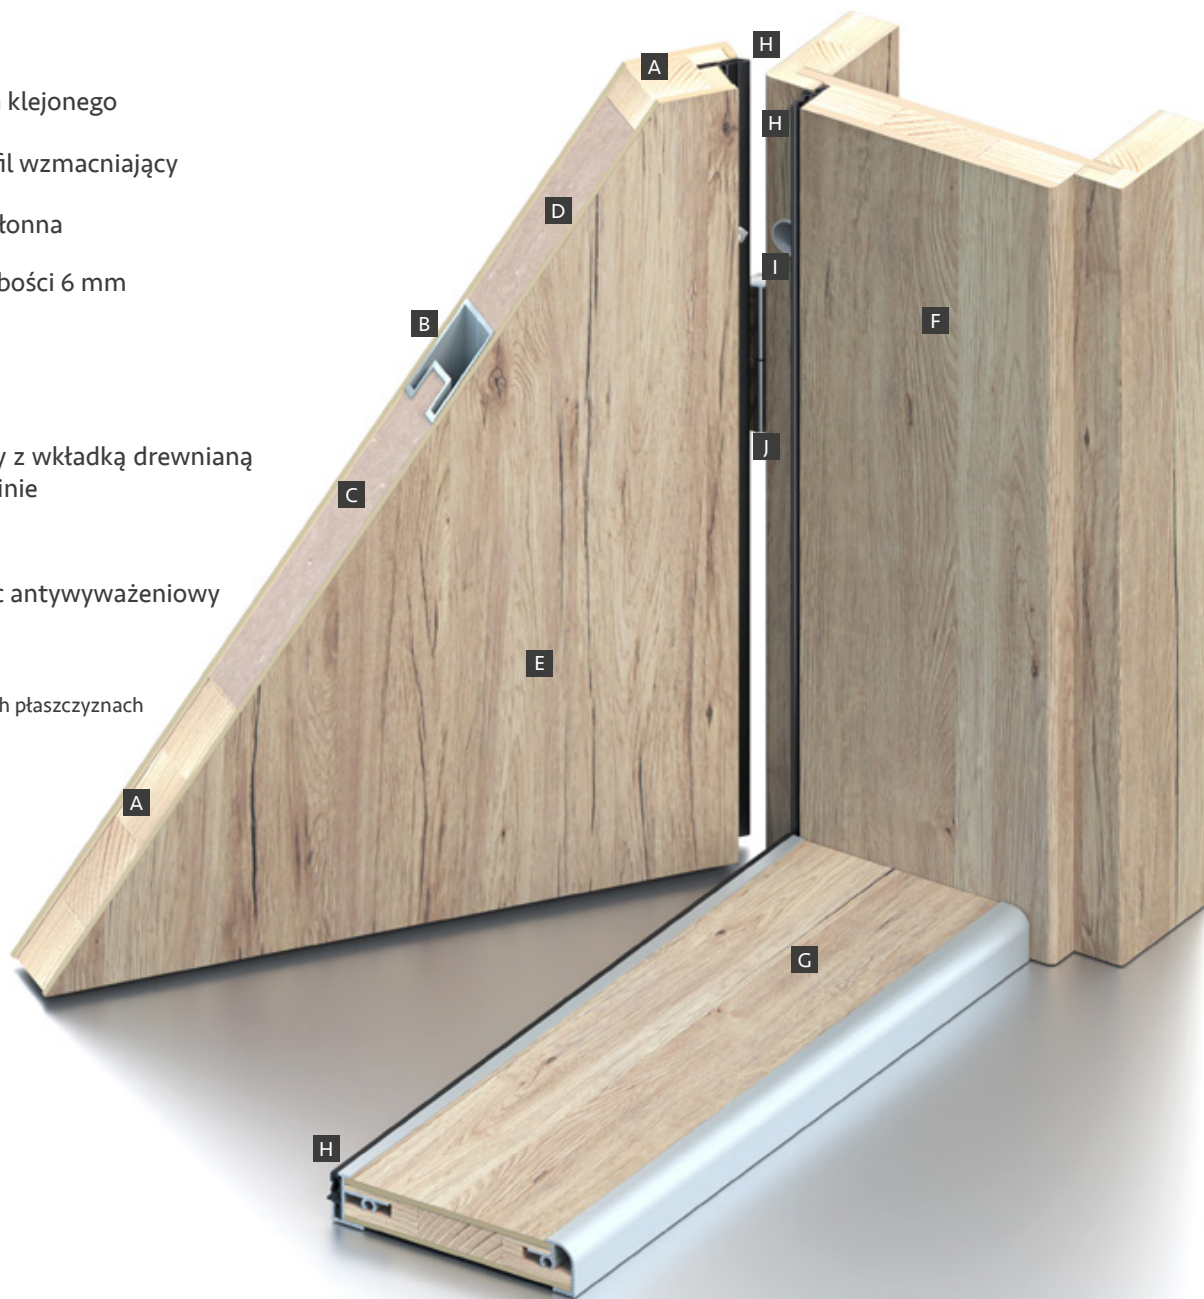

Ościeżnica drewniana regulowana

Informacje techniczne

Dzięki ościeżnicy drewnianej, regulowanej drzwi Bastion mogą zostać zainstalowane **w ścianach o grubości od 10 cm do 30 cm** (zakres regulacji wynosi 1 cm). Ościeżnice drewniane w standardzie pokrywamy tą samą wysokiej jakości okleiną, co skrzydło. Mogą być stosowane dla drzwi w rozmiarze „80”, „80NW” oraz „90”.

- **A** ramiak z drewna klejonego
- **B** aluminiowy profil wzmacniający
- **C** płyta dźwiękochłonna
- **D** płyta MDF o grubości 6 mm
- **E** okleina PCV
- **F** ościeżnica
- **G** próg aluminiowy z wkładką drewnianą w wybranej okleinie
- **H** uszczelka
- **I** gniazdo na bolec antywyważeniowy
- **J** zawias 3D*

*umożliwia regulację w trzech płaszczyznach

Dostępne progi

inox

czarny

patina

Dostępne systemy

Wymiary

Rozmiar drzwi	Całkowita szerokość skrzydła	Szerokość zewnętrzna ościeżnicy	Wysokość zewnętrzna ościeżnicy	Szerokość światła przejścia	Wysokość światła przejścia	Szerokość zew. ościeżnicy z opaską	Wysokość zew. ościeżnicy z opaską	Zalecana szerokość otworu montażowego	Zalecana wysokość otworu montażowego
	Wymiar A	Wymiar B	Wymiar C	Wymiar D	Wymiar E	Wymiar F	Wymiar G	Wymiar B + 30mm	Wymiar C + 30mm
„80”	853 mm	865 mm	2061 mm	801 mm	2003 mm	973 mm	2115 mm	895 mm	2091 mm
„80NW”	803 mm	815 mm	2031 mm	751 mm	1973 mm	923 mm	2085 mm	845 mm	2061 mm
„90”	953 mm	965 mm	2061 mm	901 mm	2003 mm	1073 mm	2115 mm	995 mm	2091 mm