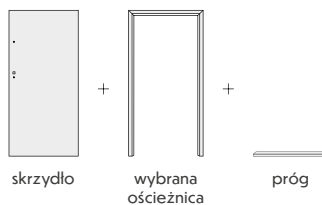

Dostępne progi

inox

czarny

patina

Progi w kolorach czarny oraz patina dostępne są tylko dla drzwi z ościeżnicami drewnianymi.

Skład zestawu drzwi

skrzydło

wybrana ościeżnica