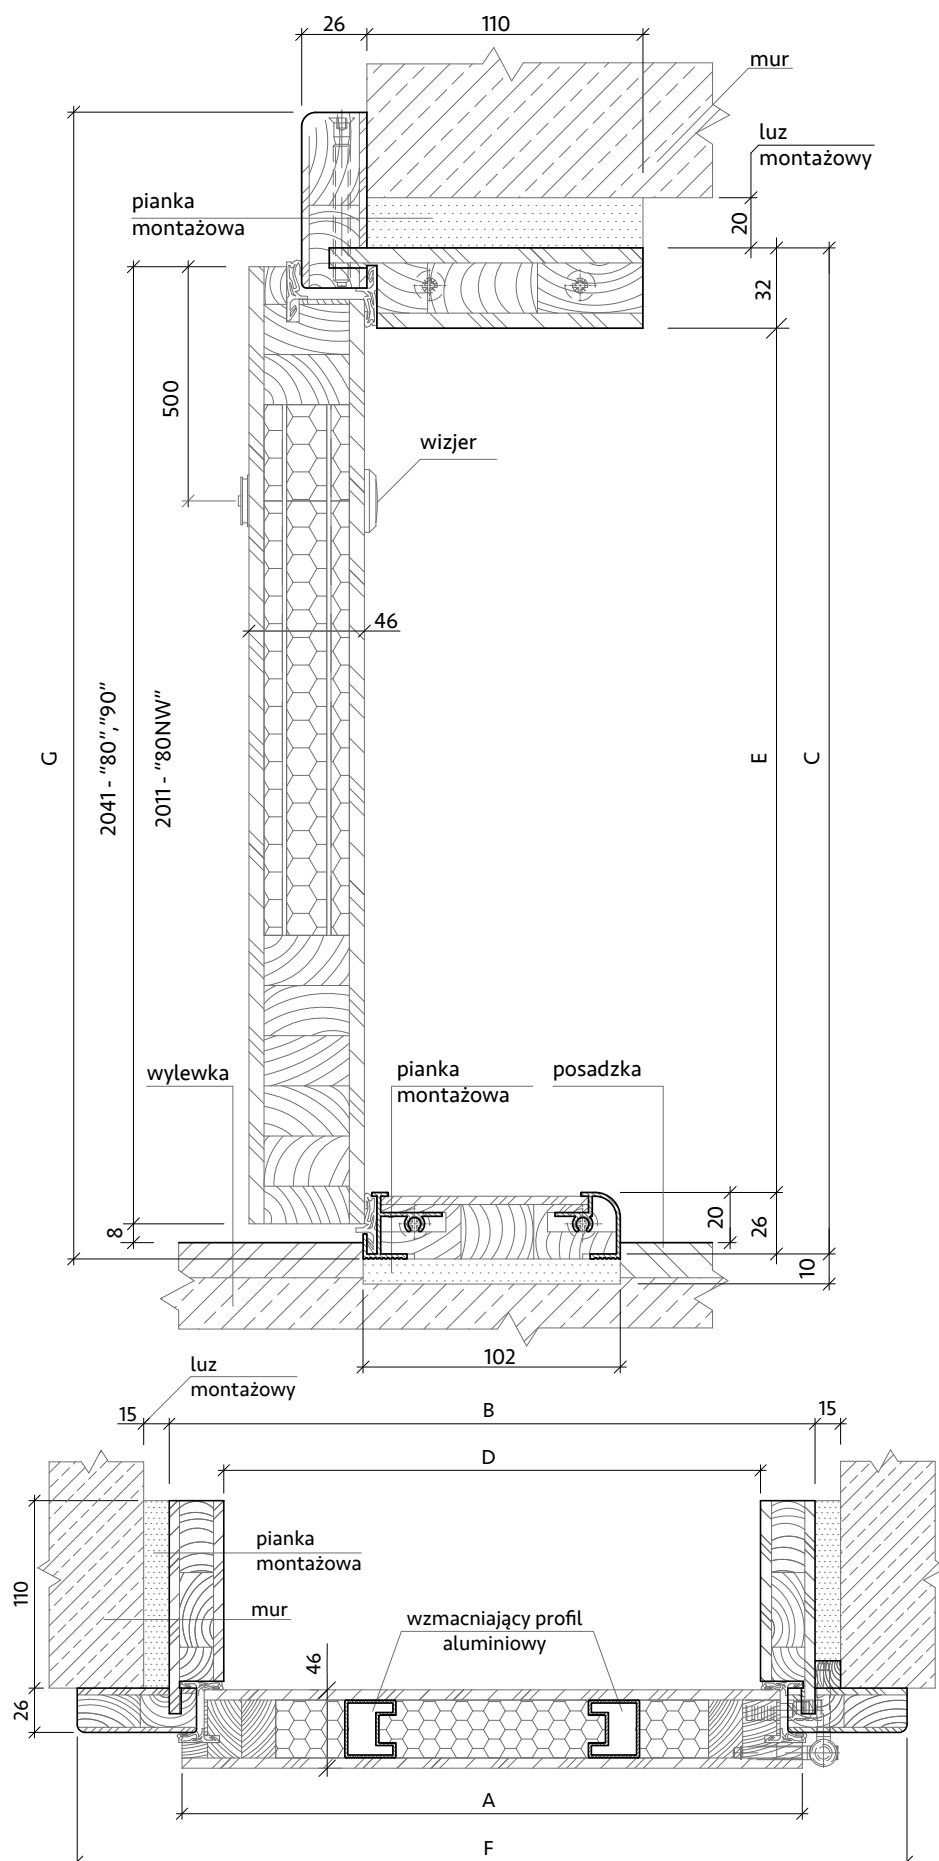

Wymiary

	Calkowita szerokość skrzydła	Szerokość zewnętrzna ościeżnicy	Wysokość zewnętrzna ościeżnicy	Szerokość światła przejścia	Wysokość światła przejścia	Szerokość zew. ościeżnicy z opaską	Wysokość zew. ościeżnicy z opaską	Zalecana szerokość otworu montażowego	Zalecana wysokość otworu montażowego
Rozmiar drzwi	Wymiar A	Wymiar B	Wymiar C	Wymiar D	Wymiar E	Wymiar F	Wymiar G	Wymiar B + 30mm	Wymiar C + 30mm
„80”	853 mm	865 mm	2061 mm	801 mm	2003 mm	973 mm	2115 mm	895 mm	2091 mm
„80NW”	803 mm	815 mm	2031 mm	751 mm	1973 mm	923 mm	2085 mm	845 mm	2061 mm
„90”	953 mm	965 mm	2061 mm	901 mm	2003 mm	1073 mm	2115 mm	995 mm	2091 mm

Ościeżnica drewniana opaskowa

Rysunki techniczne

KR CENTER
producent drzwi

Znaczenie symboli

- A - szerokość skrzydła
- B - szerokość zewnętrzna ościeżnicy
- C - wysokość zewnętrzna ościeżnicy
- D - szerokość światła przejścia
- E - wysokość światła przejścia
- F - szerokość zewnętrzna ościeżnicy z opaską
- G - wysokość zewnętrzna ościeżnicy z opaską