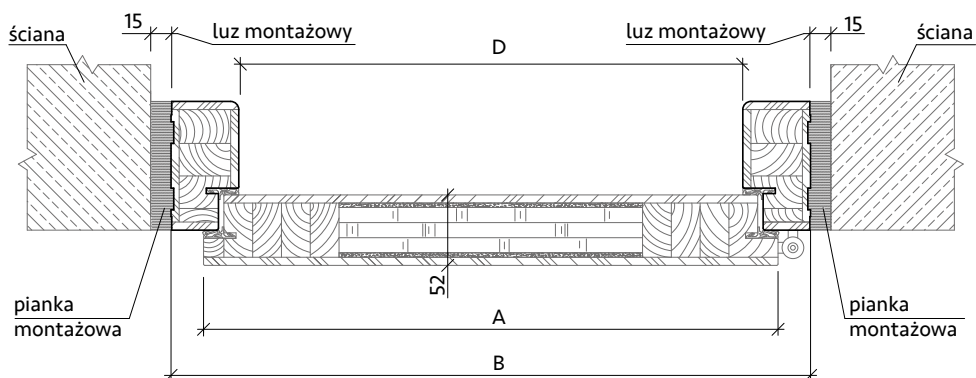

Wymiary

	Całkowita szerokość skrzydła	Szerokość zewnętrzna ościeżnicy	Wysokość zewnętrzna ościeżnicy	Szerokość światła przejścia	Wysokość światła przejścia	Zalecana szerokość otworu montażowego	Zalecana wysokość otworu montażowego
Roźmiar drzwi	Wymiar A	Wymiar B	Wymiar C	Wymiar D	Wymiar E	Wymiar B + 30mm	Wymiar C + 30mm
„80”	853 mm	901 mm	2073 mm	801 mm	2003 mm	931 mm	2103 mm
„80NW”	803 mm	851 mm	2043 mm	751 mm	1973 mm	881 mm	2073 mm
„90”	953 mm	1001 mm	2073 mm	901 mm	2003 mm	1031 mm	2103 mm

Ościeżnica drewniana pełna

Rysunki techniczne

KR CENTER
producent drzwi

Znaczenie symboli

- A - szerokość skrzydła
- B - szerokość zewnętrzna ościeżnicy
- C - wysokość zewnętrzna ościeżnicy
- D - szerokość światła przejścia
- E - wysokość światła przejścia

Ościeżnica drewniana opaskowa

Informacje techniczne

Państwa uwagę polecamy ościeżnicę opaskową o kątowej konstrukcji (opaska od strony skrzydła). Wykonana jest z drewna i płyty MDF, dzięki czemu jest wyjątkowo trwała. Co więcej, pokrywamy ją tą samą okleiną, co drzwi. Ościeżnica wyróżnia się **nietypowymi wymiarami** - przy wymianie drzwi nie musimy dokuwać otworu.