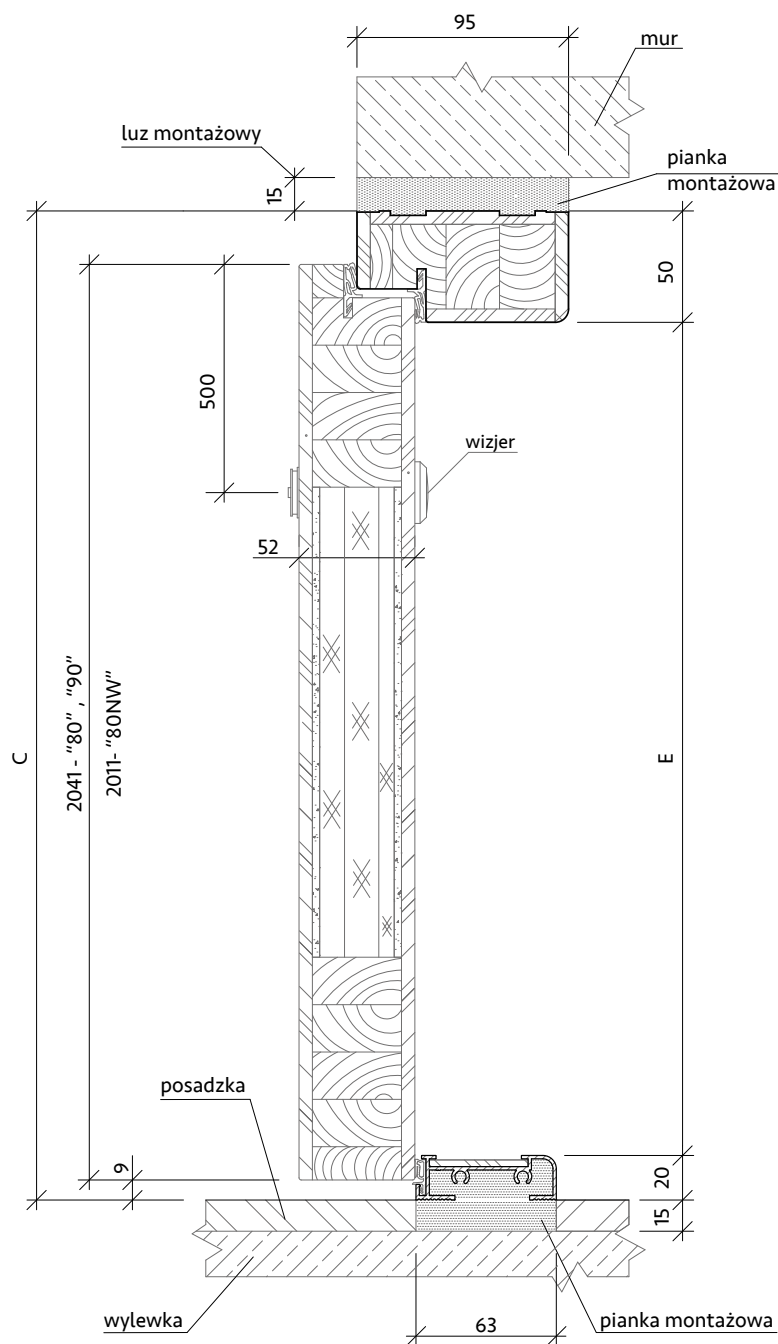

Wymiary

	Całkowita szerokość skrzydła	Szerokość zewnętrzna ościeżnicy	Wysokość zewnętrzna ościeżnicy	Szerokość światła przejścia	Wysokość światła przejścia	Zalecana szerokość otworu montażowego	Zalecana wysokość otworu montażowego
Roźmiar drzwi	Wymiar A	Wymiar B	Wymiar C	Wymiar D	Wymiar E	Wymiar B + 30mm	Wymiar C + 30mm
„80”	853 mm	901 mm	2073 mm	801 mm	2003 mm	931 mm	2103 mm
„80NW”	803 mm	851 mm	2043 mm	751 mm	1973 mm	881 mm	2073 mm
„90”	953 mm	1001 mm	2073 mm	901 mm	2003 mm	1031 mm	2103 mm

Ościeżnica drewniana pełna

Rysunki techniczne

KR CENTER
producent drzwi

Znaczenie symboli

- A - szerokość skrzydła
- B - szerokość zewnętrzna ościeżnicy
- C - wysokość zewnętrzna ościeżnicy
- D - szerokość światła przejścia
- E - wysokość światła przejścia